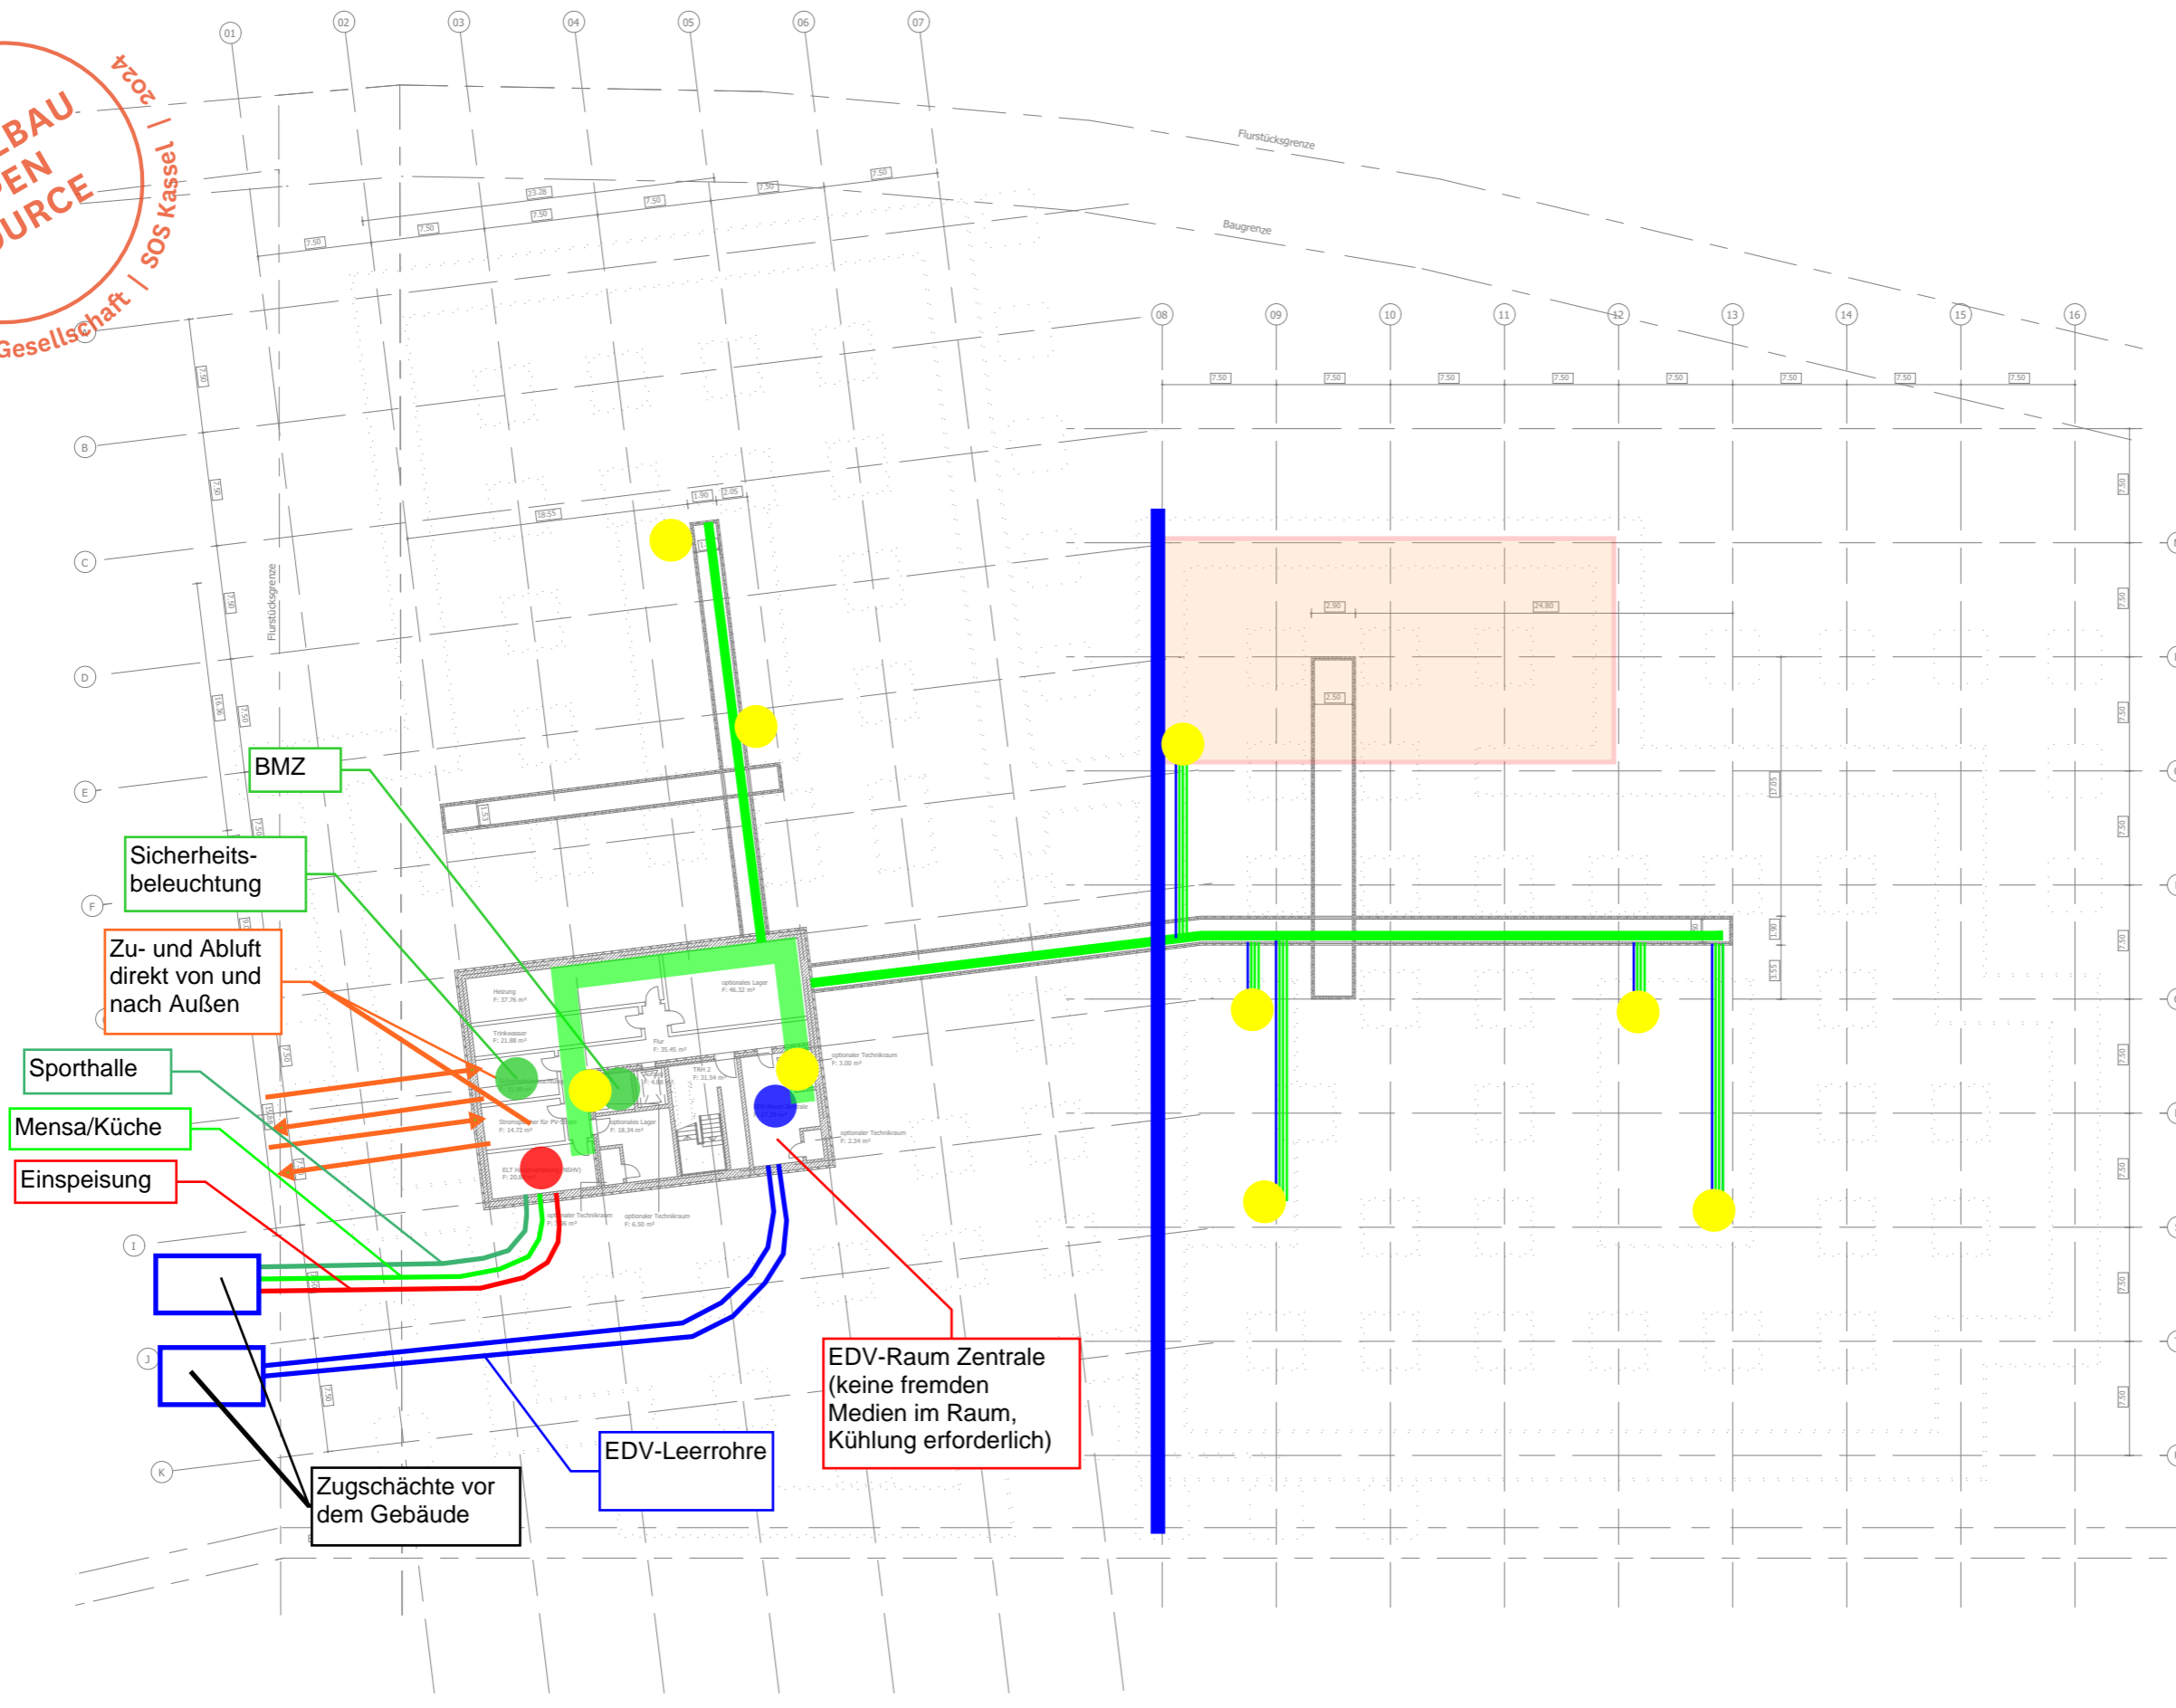

Legende

- EDV-Verteiler
- Starkstrom-Verteiler
- Sonder-Verteiler
- Steigpunkt in die Ebenen
- Starkstrom-Trasse oder gemischt
- EDV-Trasse
- █ Brandwand

Weitergabe und Vervielfältigung dieser Unterlage
Verwertung und Mitteilung ihres Inhaltes ist nicht gestattet,
soweit nicht ausdrücklich schriftlich zugestanden.
Zuwendungspflichten verpflichten zum Schadensersatz.
Alle Rechte für den Fall der Patenterteilung oder
Gebrauchsmustererteilung vorbehalten.

www.doering-tga.de

Sieberweg 67
37081 Göttingen
Fon +49 (0)551 8 20 85 79-0
goettingen@doering-tga.de

Projekt:
**Offene Schule Waldau
Planung Technische Ausrüstung ELT**

Planinhalt:
**Elektro
Übersicht / Grundriss U1
Verteilerbereiche Starkstrom**

Leistungsphase:
Vorentwurf

Gez. Datum: 14.11.2022	Gepr. Name: Det	Maßstab: -/-	Größe: DIN A3
Gepr. Datum: 14.11.2022	Det	Proj.-Nr.:	Blatt-Nr.:
Datei: 500_ELT_2_0002_GR_U1_00_P		2235	Blatt-Anz.: