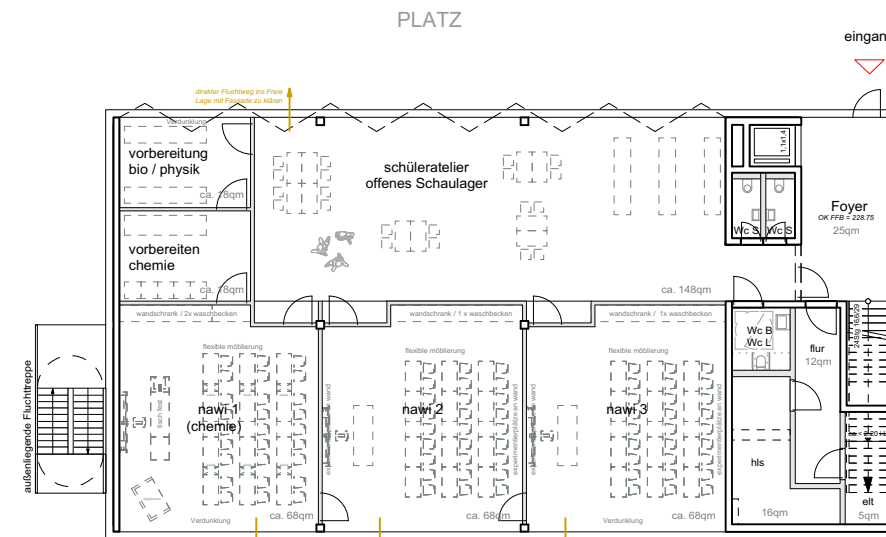

**Keine Kosten in KG 370 vorgesehen
-> Ausstattung Fachklassen**

- Nawi

LERNHAUS Oberstufe (II) - EG Nawi